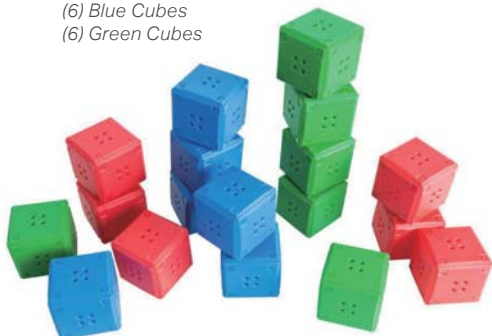

- ◎ スマートラジオ (Bluetooth®)
228-3530 Smart Radio

- ◎ キューブ キット (赤/青/緑 各6個セット)
228-4967 Cube Kit

(6) Red Cubes
(6) Blue Cubes
(6) Green Cubes

- ◎ VEX IQ チャレンジ 競技大会用
トロフィーパック
228-3053
VIQC Qualifying Event Trophy Pack